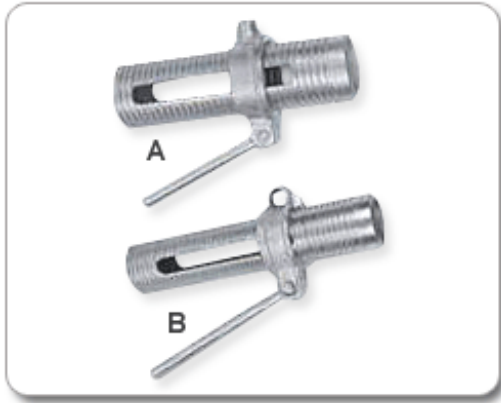

## PROPS

Props-101	
HEAVY DUTY PROP	
Close Ht./ Open Ht.	Wt. (Kg)
(Mtr.)	
1.07/1.82	11.00
1.75/3.12	16.70
1.98/3.35	18.40
2.59/3.95	20.20
3.20/4.87	24.20

Props-102	
LIGHT DUTY PROP	
Close Ht./ Open Ht.	Wt. (Kg)
(Mtr.)	
0.25/0.50	3.30
0.50/0.80	4.10
0.70/1.30	5.00
1.00/1.80	5.90
1.60/2.90	9.70
2.00/3.60	10.70
2.50/4.50	11.70
3.00/5.00	13.40